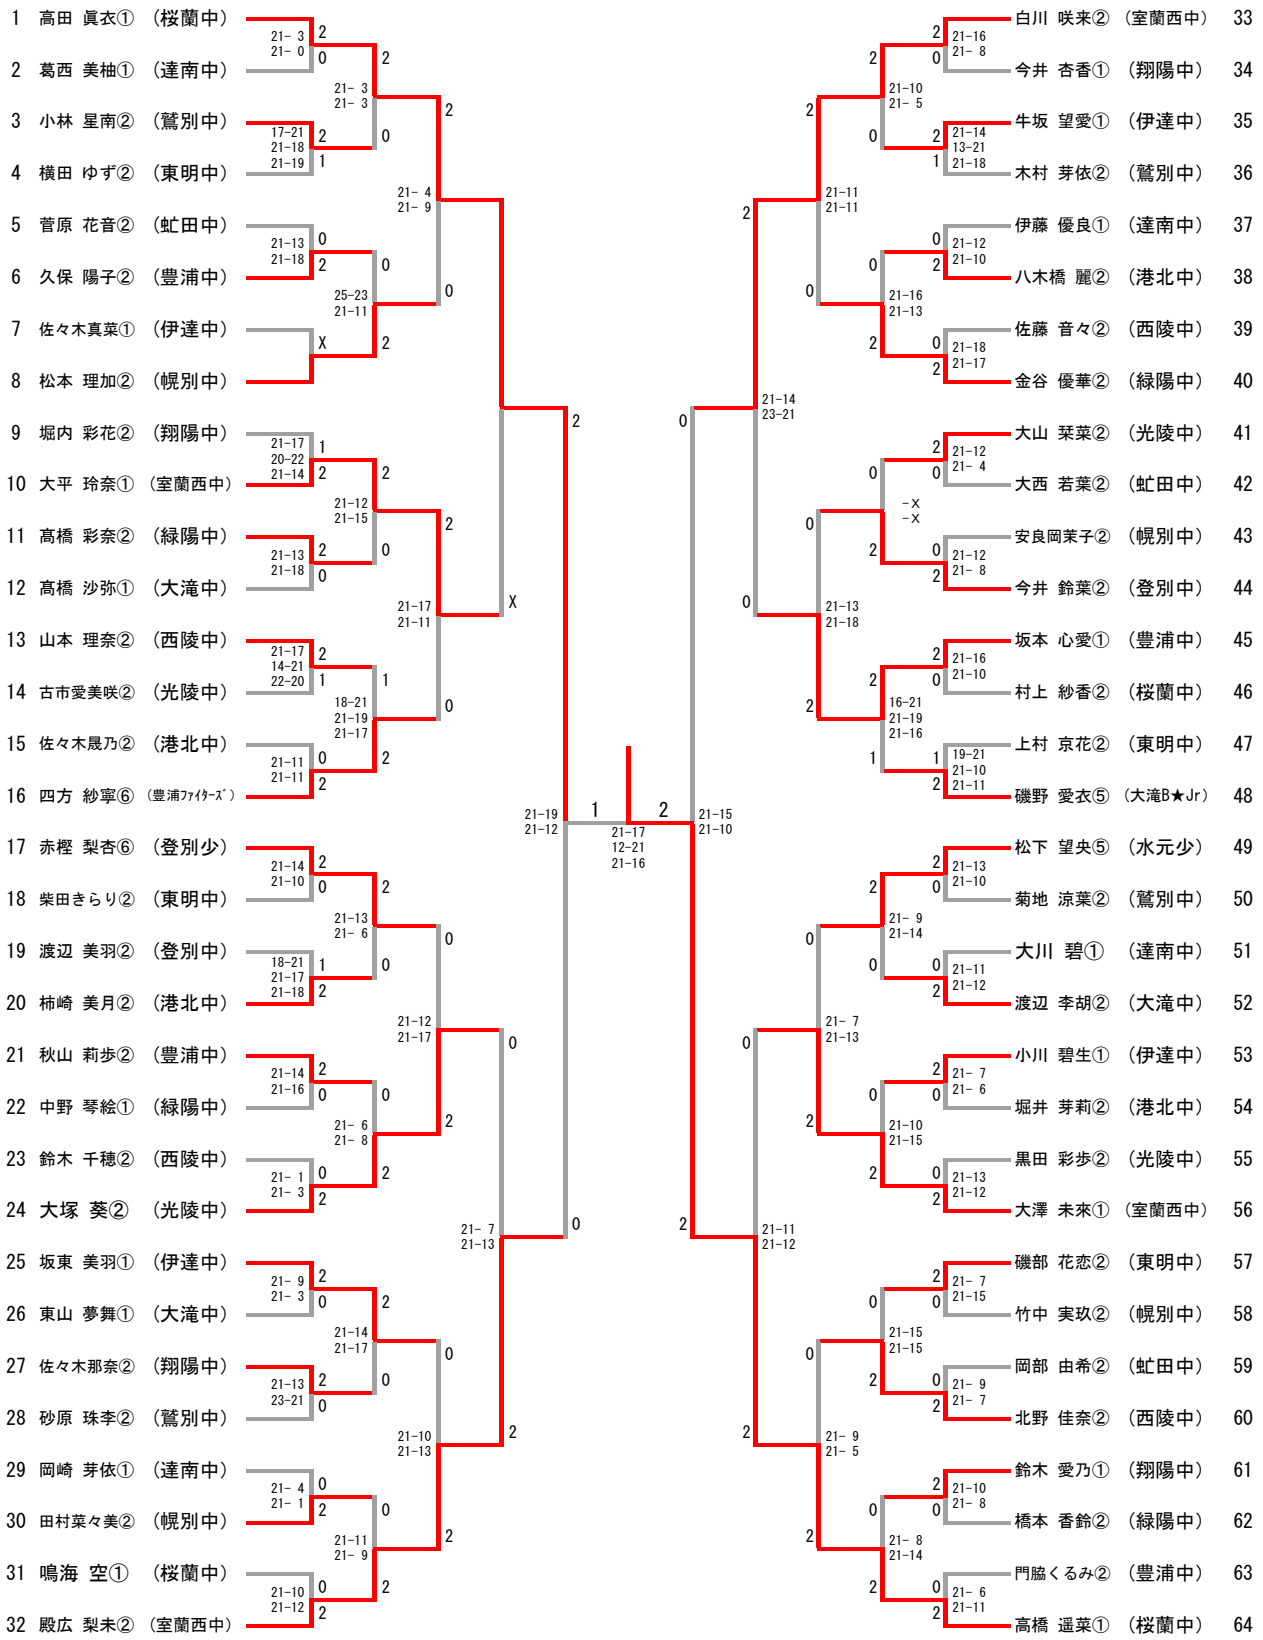

女子シングルス

三位決定戦

殿広 梨未② (室蘭西中)	21-23	2
白川 咲来② (室蘭西中)	21-13	1
	21-18	