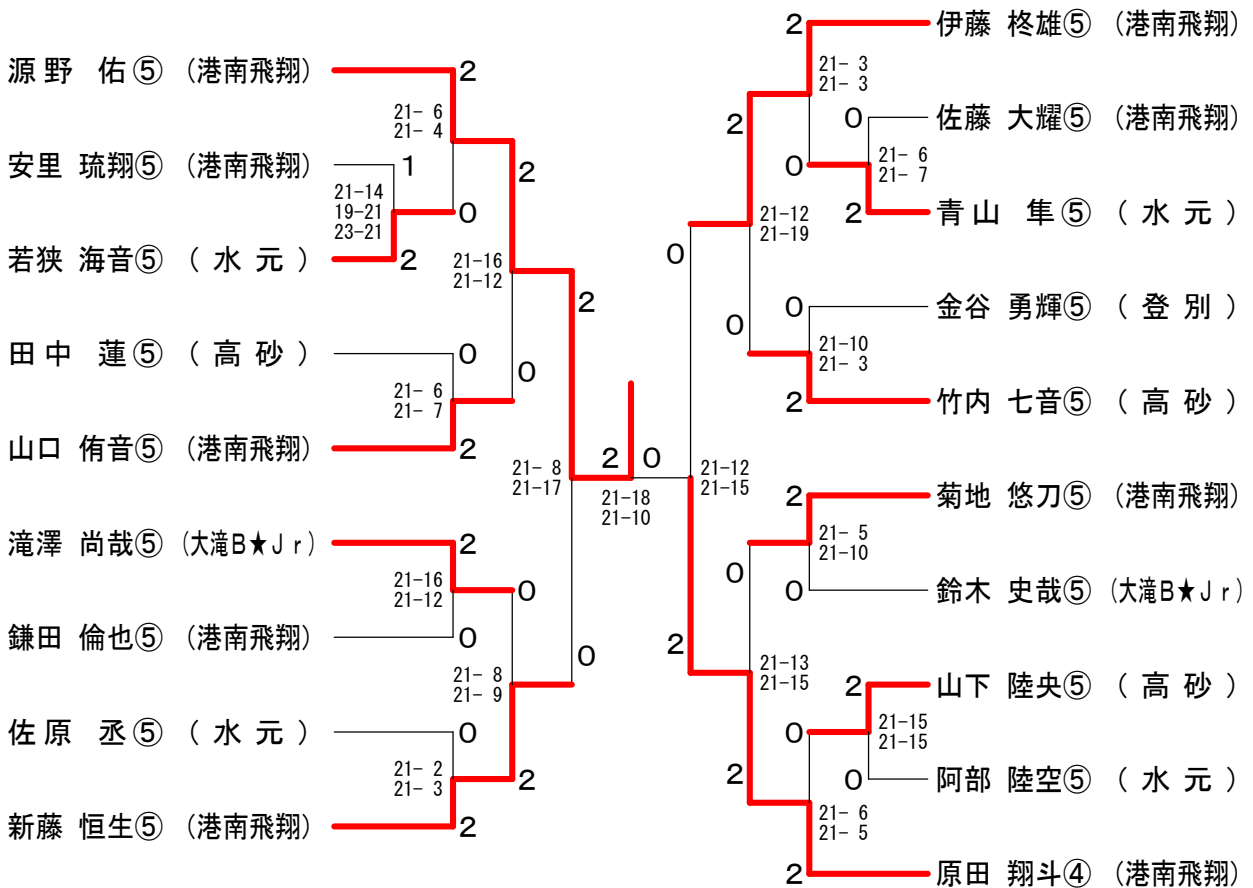

5年生以下男子シングルス