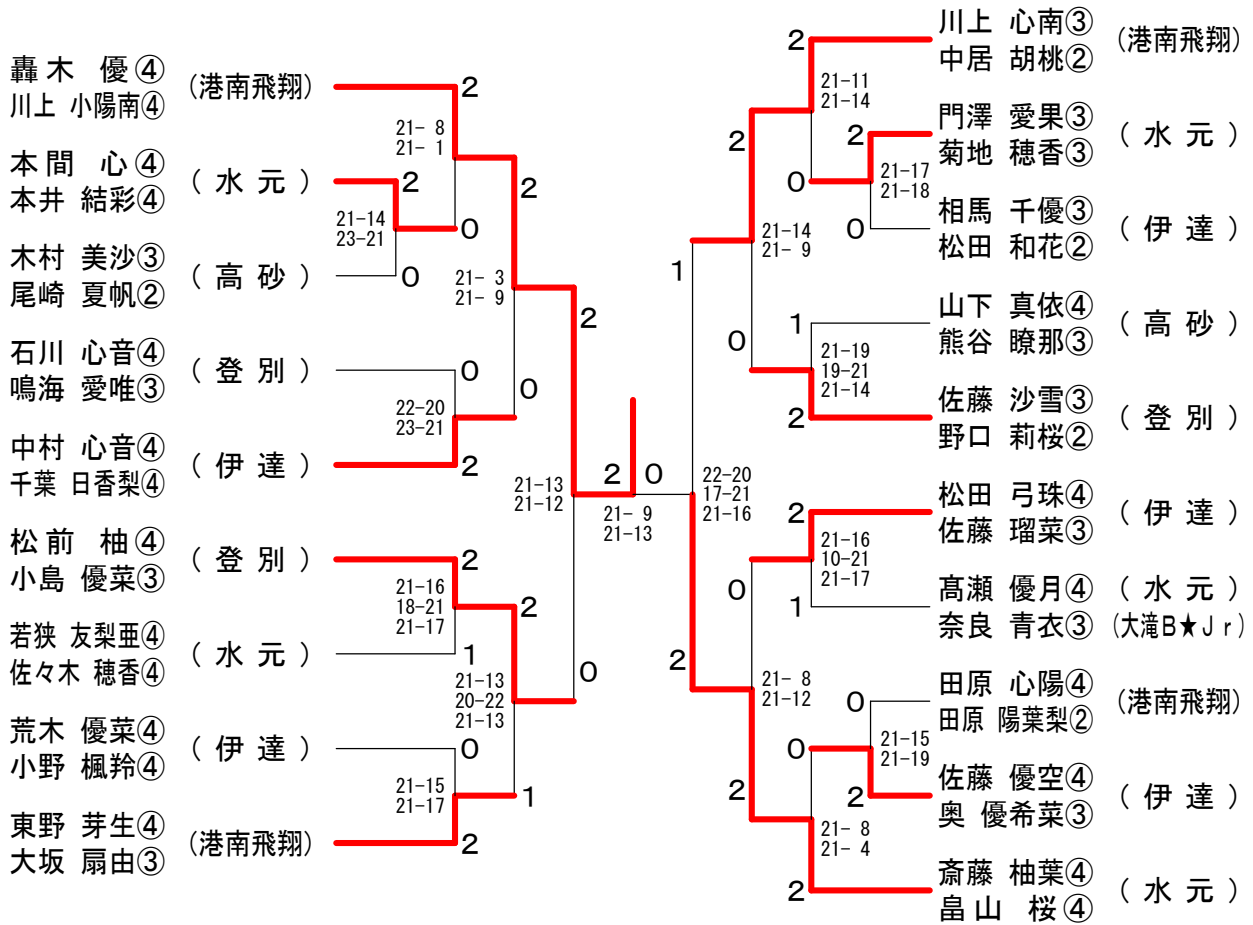

4年生以下女子ダブルス