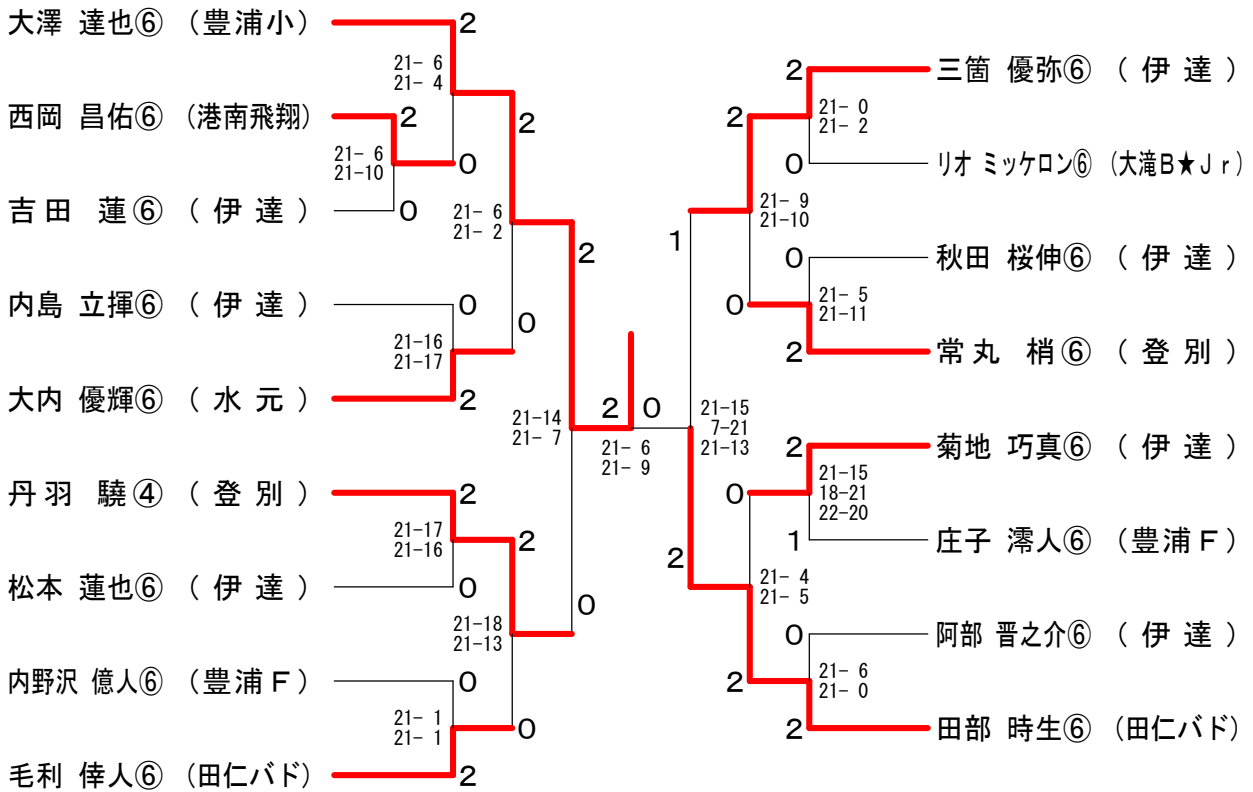

6年生以下男子シングルス