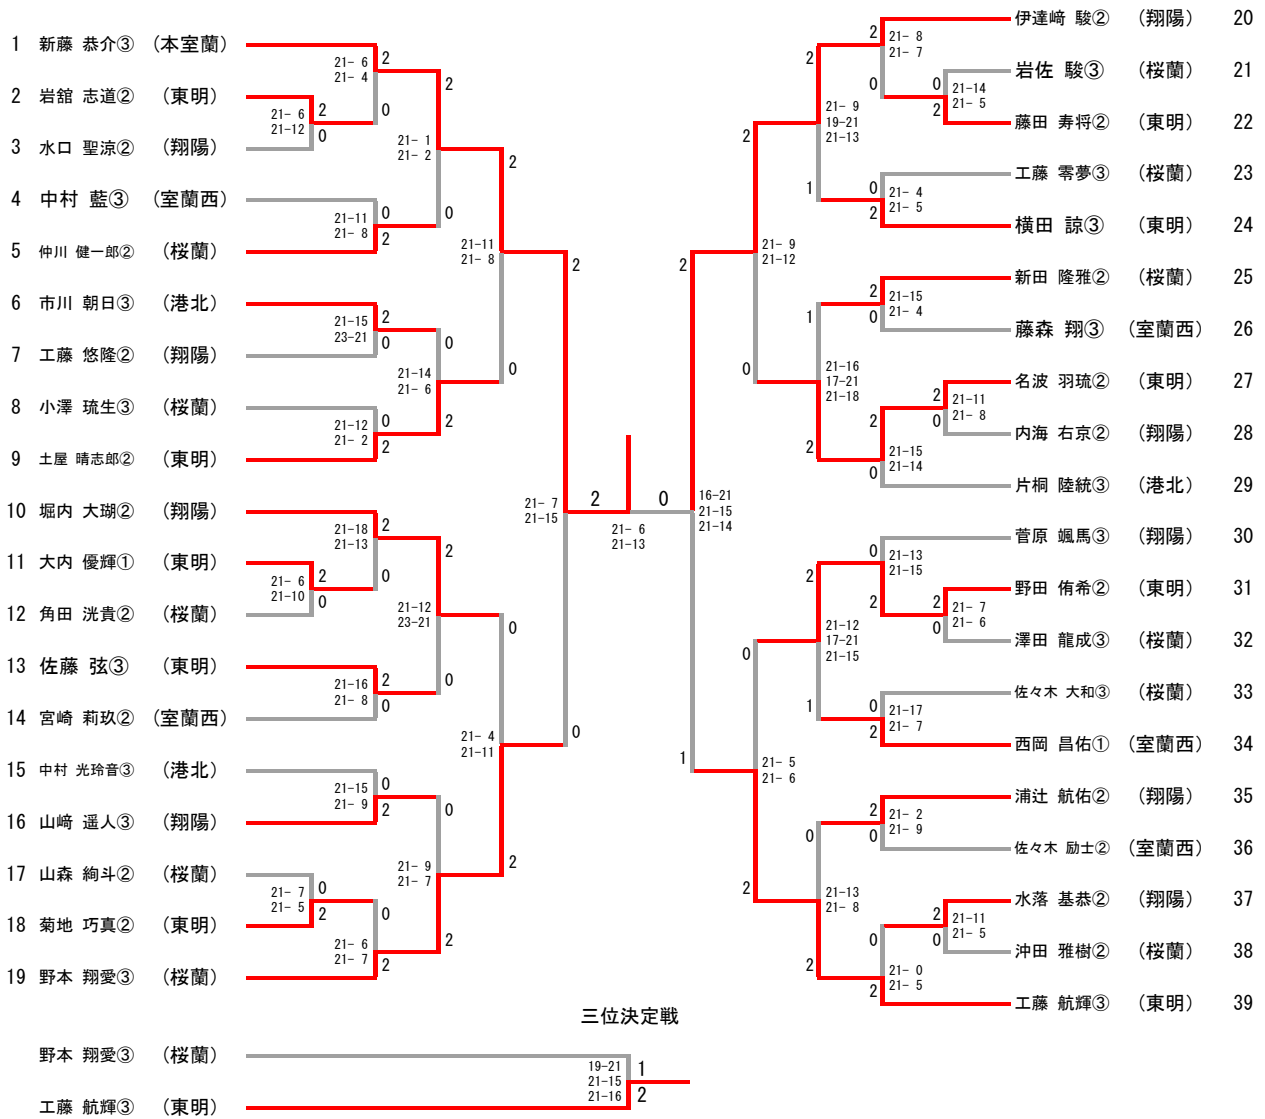

中学男子シングルス

中学男子ダブルス

1	宮本 侑太郎③ 笠嶋 颯斗③	(東明)		21-5 21-8	2		2	21-9 21-14	春木 天斗③ 養田 佳祐③	(桜蘭)	8
2	山本 陽也② 駒井 龍矢②	(港北)	21-1 21-12	0	0		2	21-11 21-19	石合 琉輝璃③ 野村 奏太③	(翔陽)	9
3	堀 昊輝② 宮武 翔央②	(桜蘭)		21-16 21-18	1	2	1	21-10 21-9	安保 洸希③ 三浦 翔大③	(桜蘭)	10
4	生田 優也③ 加藤 拓③	(港北)	21-14 21-15	0	2	9-21 26-24 25-23	2	19-21 21-19 21-15	東野 優希② 菊地 悠斗②	(港北)	11
5	南出 寿希也③ 蒲原 貫汰②	(桜蘭)		21-16 21-17	0		0	21-12 21-8	三浦 佑太③ 小林 寛大②	(港北)	12
6	上田 拓杜② 佐々木 遥斗②	(翔陽)	22-24 21-14 21-14	2	0		2	21-10 21-8	古賀 健斗② 松井 悠翔②	(桜蘭)	13
7	澤野 夢音② 菊地 圭達②	(室蘭西)		21-8 21-15	1		2		兜森 楓臥③ 七條 蓮生②	(翔陽)	14

三位決定戦

南出 寿希也③ 蒲原 貫汰②	(桜蘭)	21-8 21-15	0
春木 天斗③ 養田 佳祐③	(桜蘭)		2

中学女子シングルス

三位決定戦

中学女子ダブルス