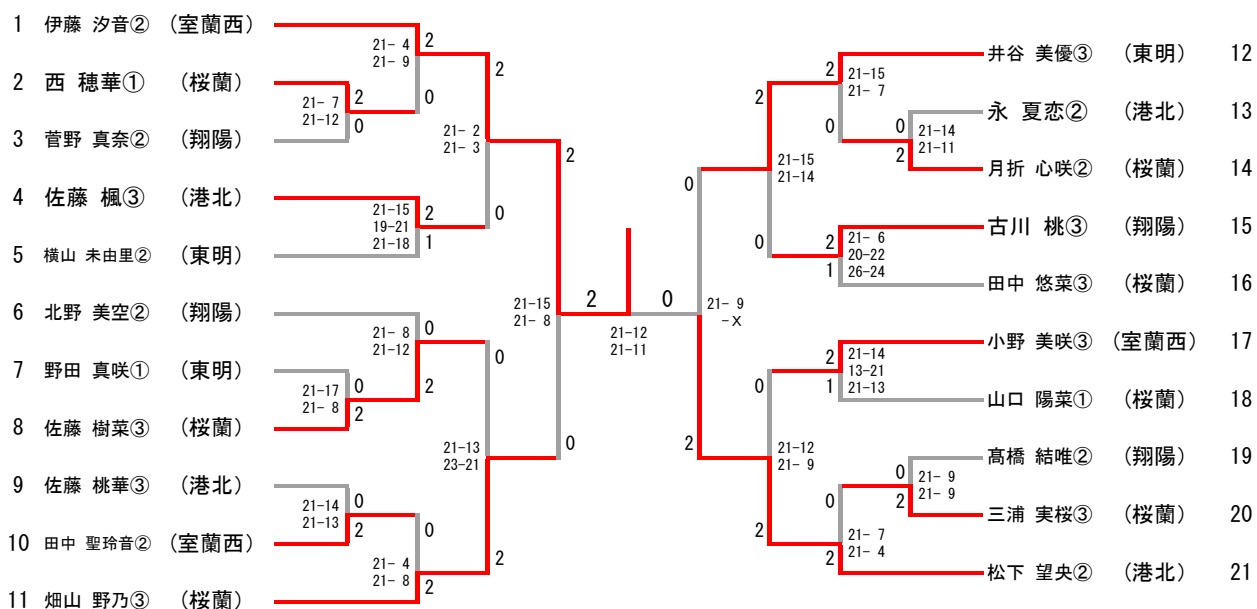

中学男子シングルス

中学男子ダブルス

1	宮本 侑太郎③ 笠嶋 颯斗③	(東明)		21-5 21-8	2		2	21-9 21-14	春木 天斗③ 養田 佳祐③	(桜蘭)	8
2	山本 陽也② 駒井 龍矢②	(港北)	21-1 21-12	0	0		2	21-11 21-19	石合 琉輝璃③ 野村 奏太③	(翔陽)	9
3	堀 昊輝② 宮武 翔央②	(桜蘭)		21-16 21-18	1	2	1	21-10 21-9	安保 洸希③ 三浦 翔大③	(桜蘭)	10
4	生田 優也③ 加藤 拓③	(港北)	21-14 21-15	0	2	9-21 26-24 25-23	2	19-21 21-19 21-15	東野 優希② 菊地 悠斗②	(港北)	11
5	南出 寿希也③ 蒲原 貫汰②	(桜蘭)		21-16 21-17	0		0	21-12 21-8	三浦 佑太③ 小林 寛大②	(港北)	12
6	上田 拓杜② 佐々木 遥斗②	(翔陽)	22-24 21-14 21-14	2	0		2	21-10 21-8	古賀 健斗② 松井 悠翔②	(桜蘭)	13
7	澤野 夢音② 菊地 圭達②	(室蘭西)		21-8 21-15	1		2		兜森 楓臥③ 七條 蓮生②	(翔陽)	14

三位決定戦

南出 寿希也③ 蒲原 貫汰②	(桜蘭)	21-8 21-15	0
春木 天斗③ 養田 佳祐③	(桜蘭)		2

中学女子シングルス

三位決定戦

中学女子ダブルス