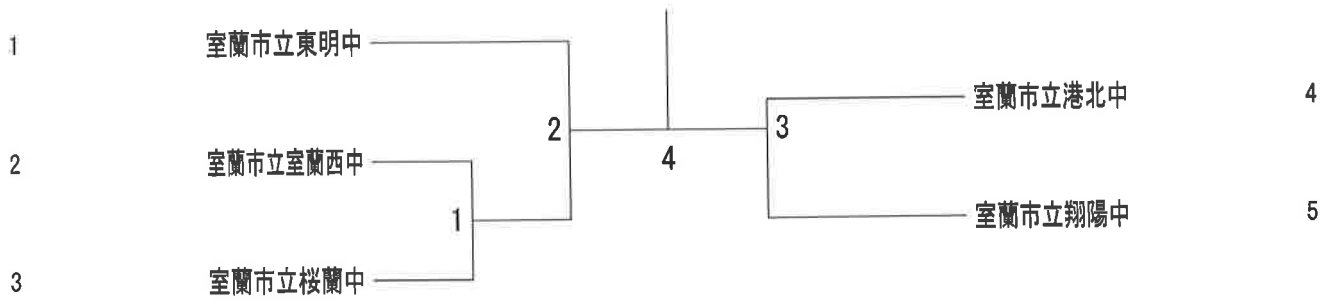

中学男子団体 (B T)