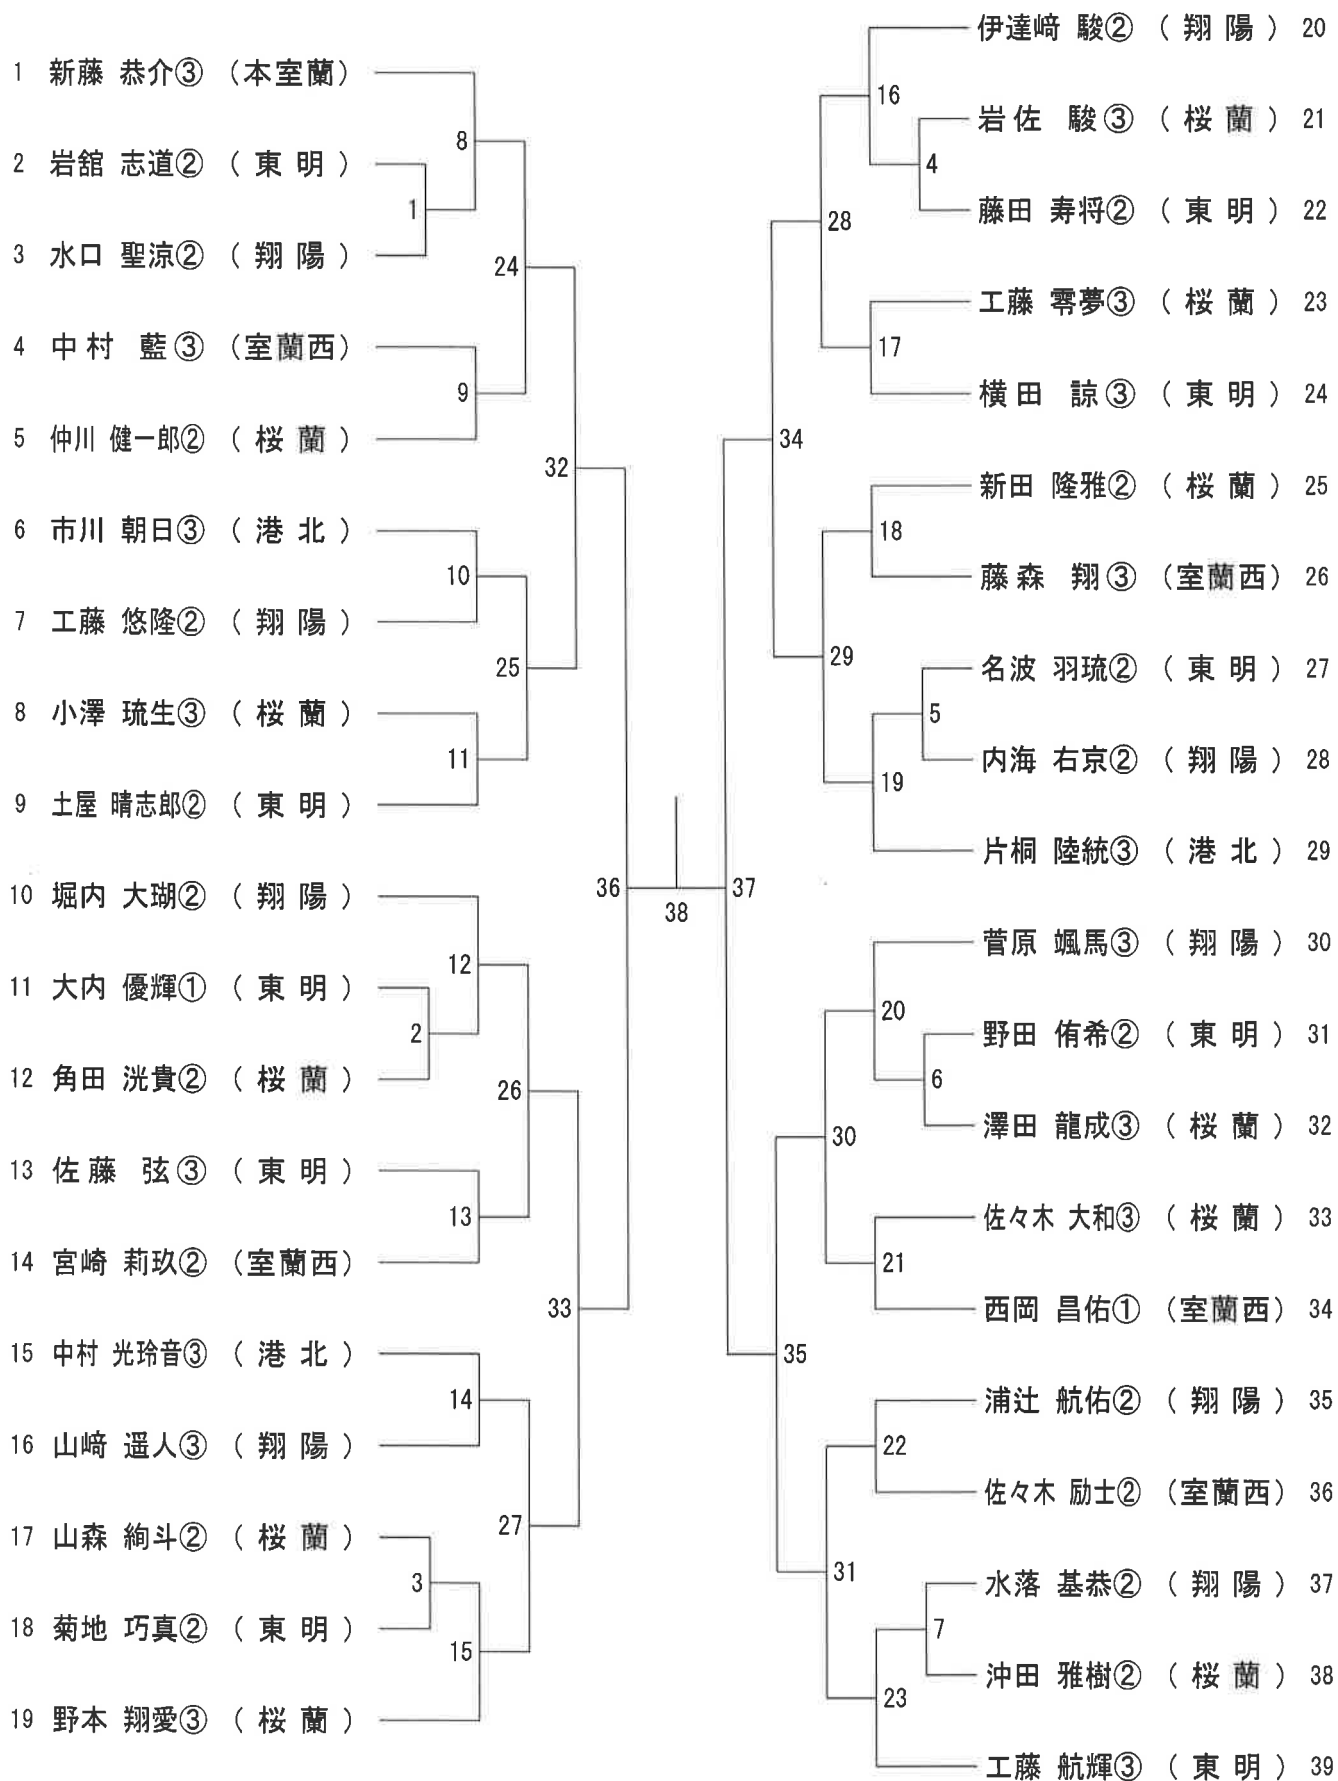

### 中学女子団体 (G T)

中学女子ダブルス (GD)

三位決定戦

### 中学男子シングルス（BS）

三位決定戦

### 中学男子ダブルス (BD)

三位決定戦