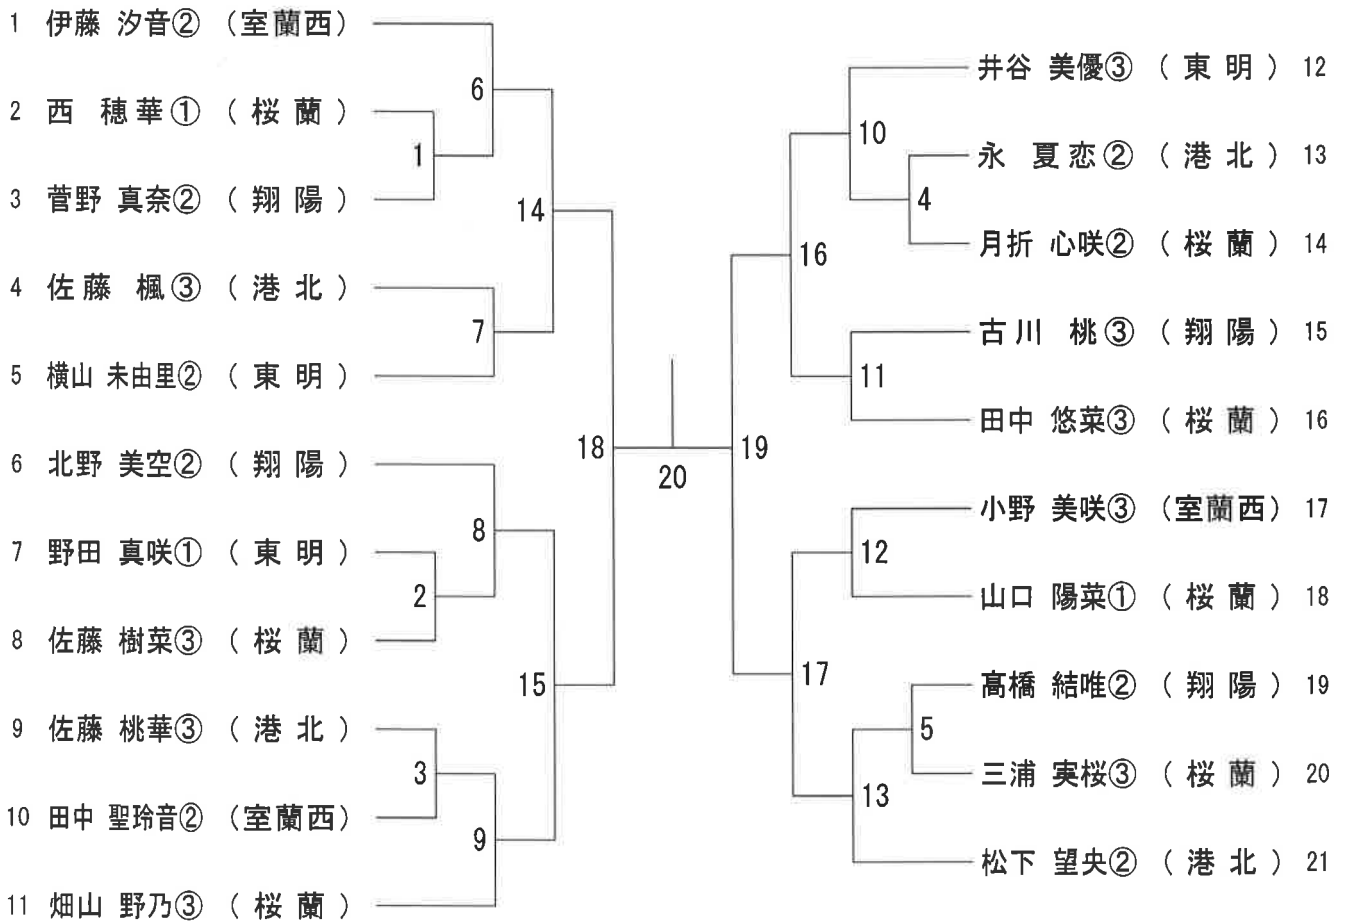

中学女子シングルス (GS)