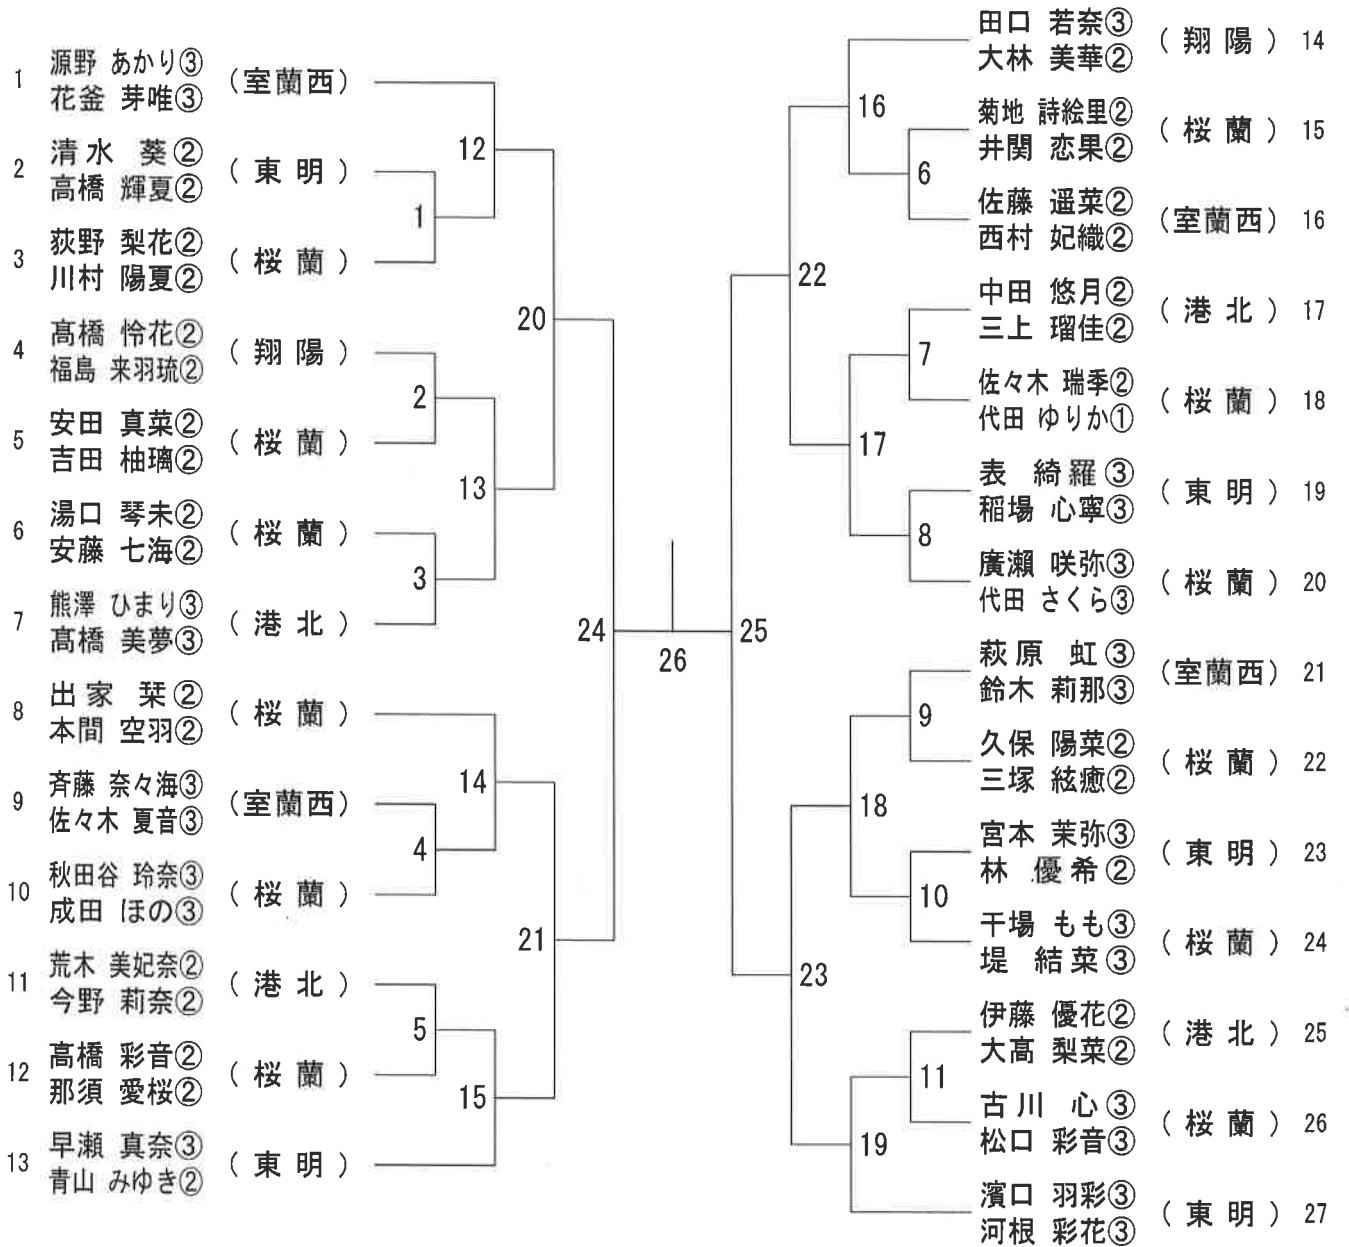

中学女子ダブルス (GD)

三位決定戦