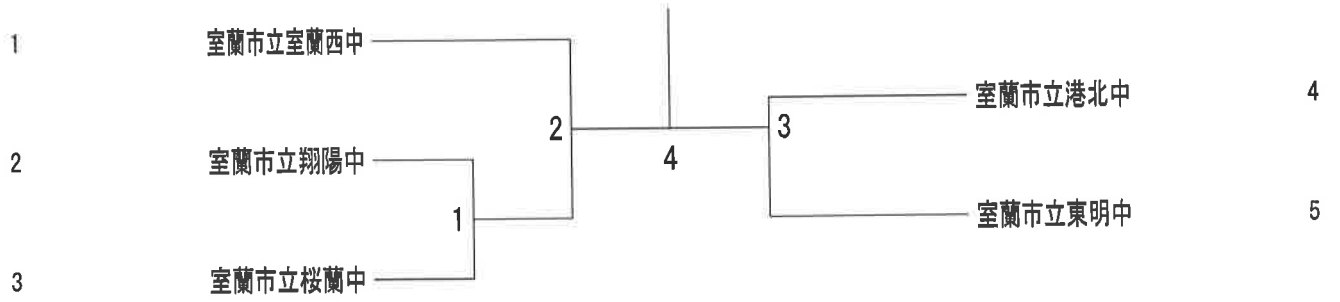

中学女子団体 (G T)