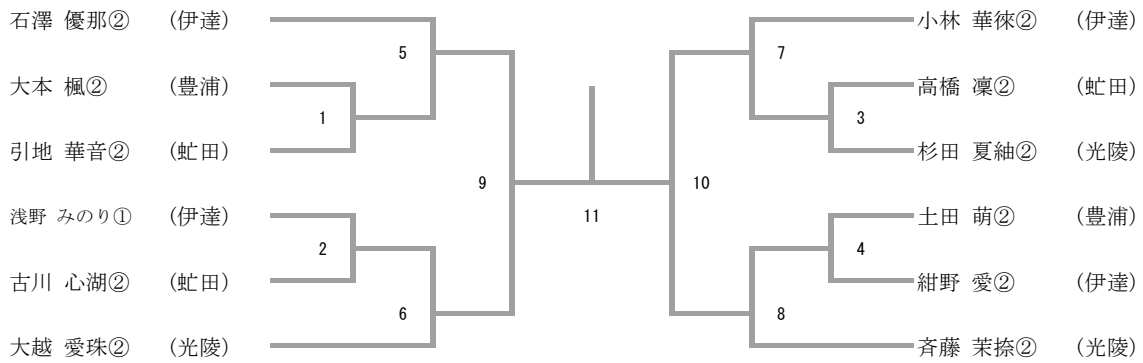

男子団体

男子団体	伊達	光陵	虻田	勝-敗	順位
伊達		1	3		
光陵	1		2		
虻田	3	2			

女子団体

男子シングルス

三位決定戦

女子シングルス

三位決定戦

男子ダブルス

女子ダブルス