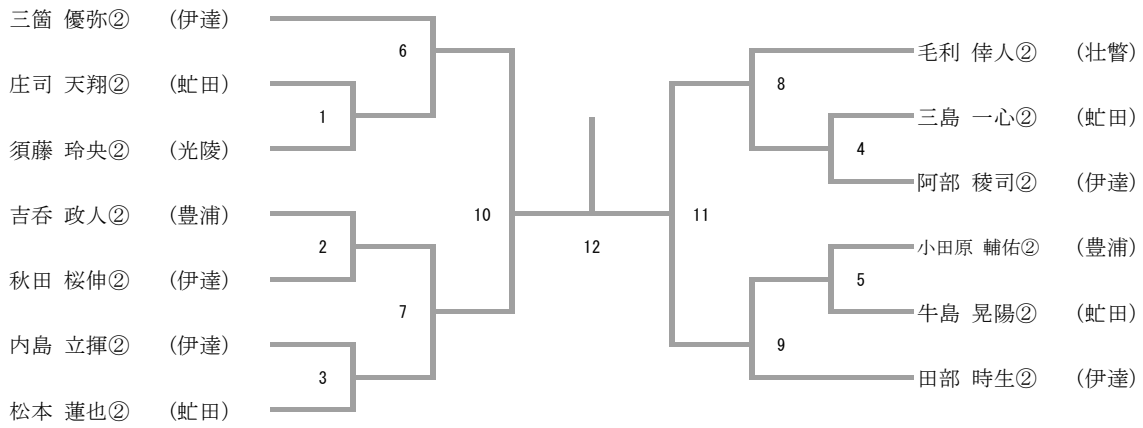

男子団体

男子団体	伊達	光陵	虻田	勝-敗	順位
伊達		1	3		
光陵	1		2		
虻田	3	2			

女子団体

男子シングルス

三位決定戦

女子シングルス

三位決定戦

男子ダブルス

女子ダブルス