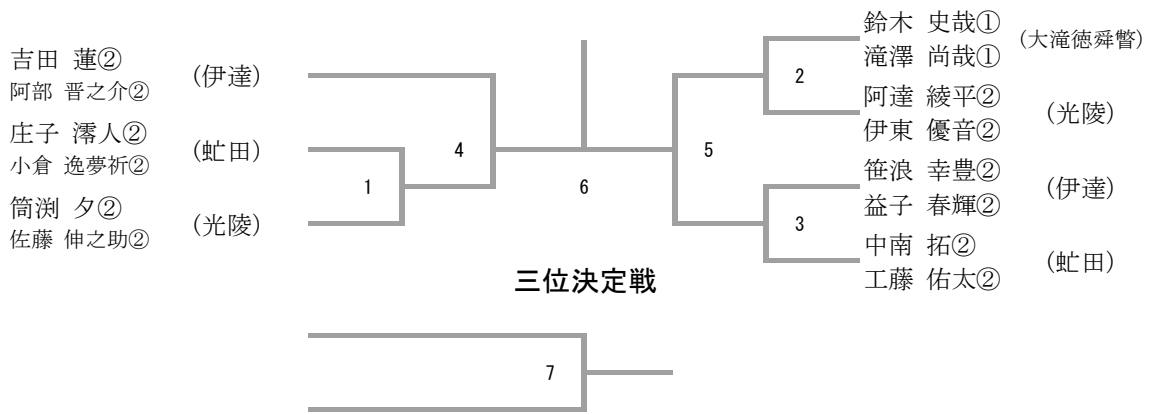

男子団体

男子団体	伊達	光陵	虻田	勝-敗	順位
伊達		1	3		
光陵	1		2		
虻田	3	2			

女子団体

男子シングルス

三位決定戦

女子シングルス

三位決定戦

男子ダブルス

女子ダブルス