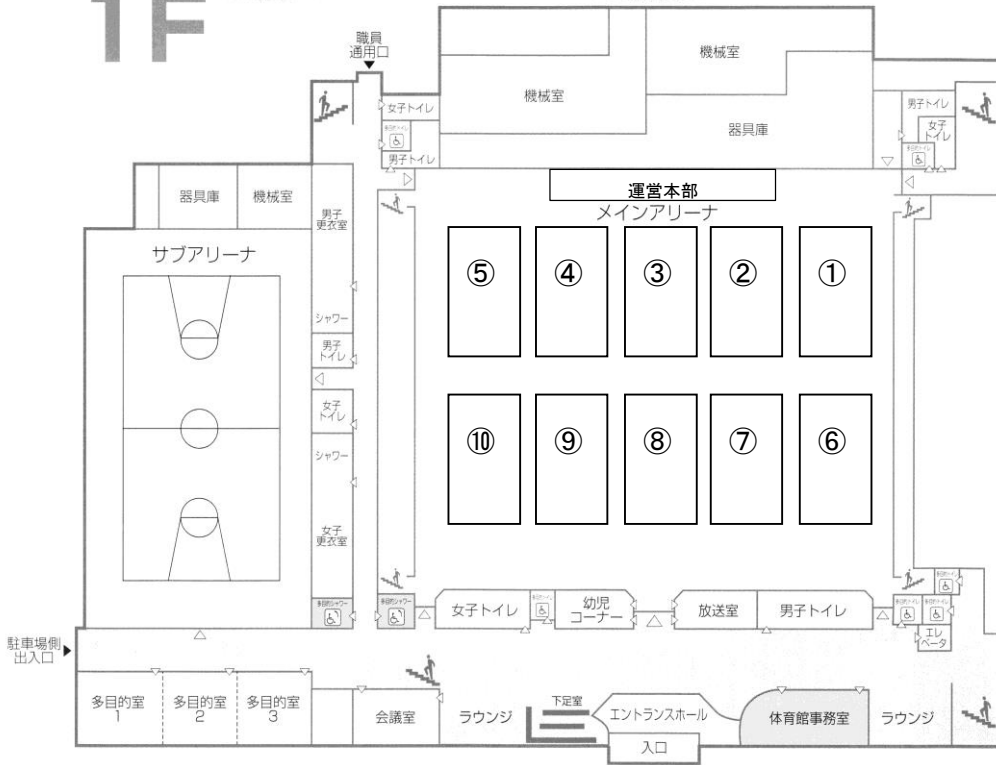

伊達市総合体育館会場図

1F

2F