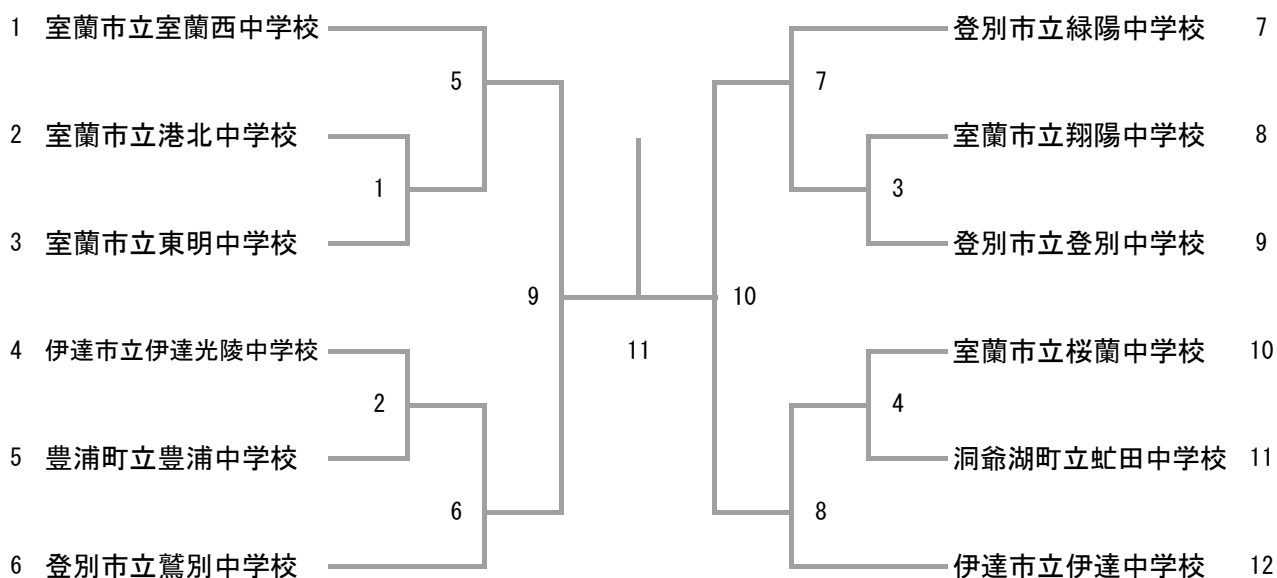

中学 女子団体 (GT)