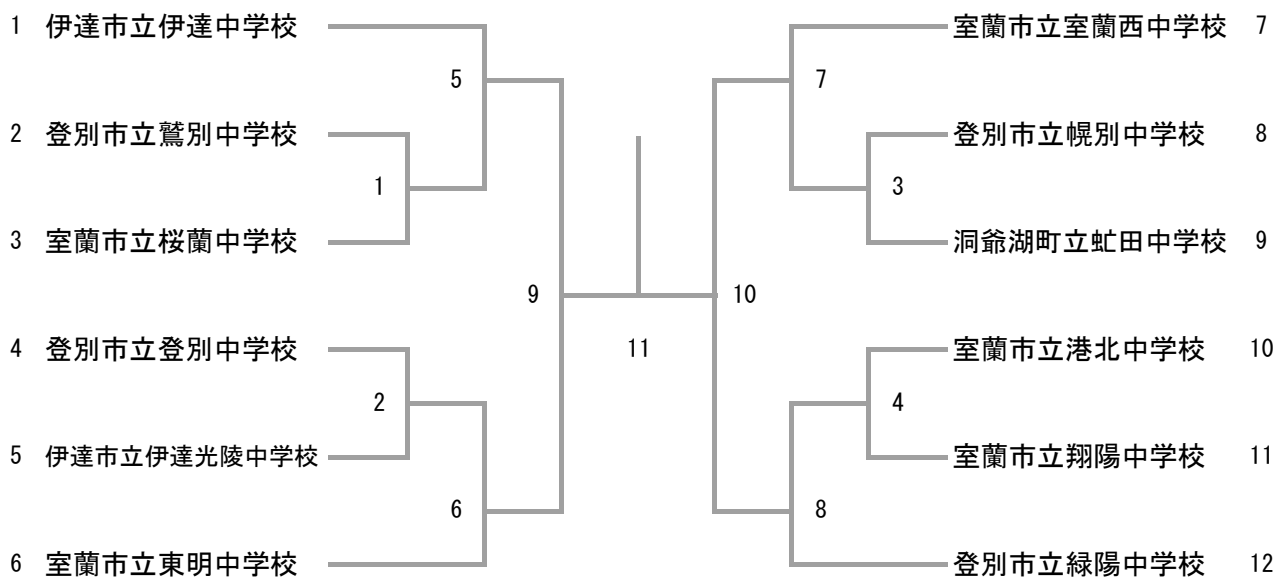

中学 男子団体 (BT)