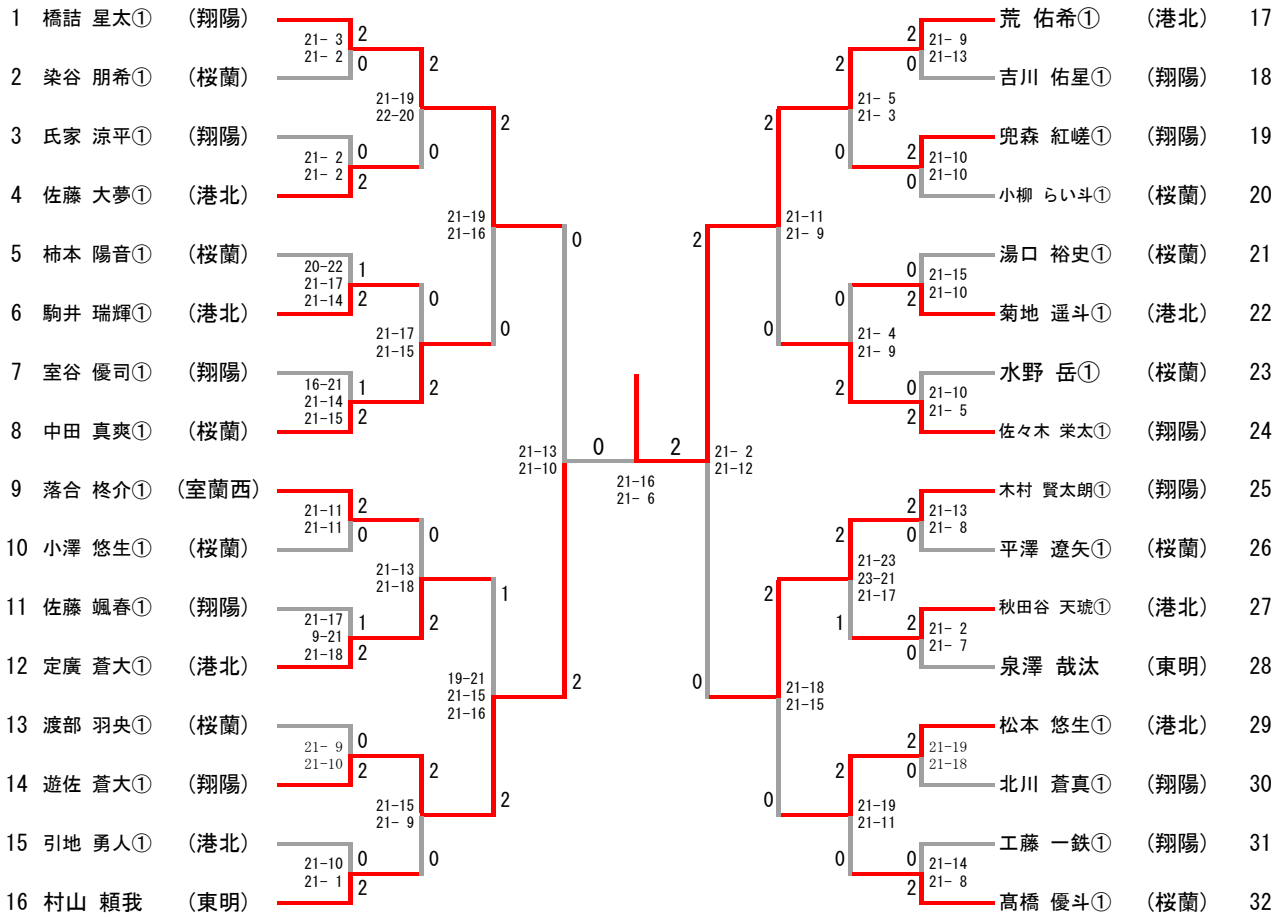

中学男子シングルスA

三位決定戦

中学男子ダブルスA

1	阿部 陸空② 佐原 丞②	(東明)							茅野 亮太② 長尾 颯太①	(翔陽)	4
2	森田 旬② 樋口 侑輝②	(桜蘭)	21-3 21-7	0	2	21-13 21-18	0	2	21-9 21-9	(桜蘭)	5
3	佐藤 大耀② 野田 悠太①	(室蘭西)	21-10 21-14	0	2		0	2	21-9 21-7	(桜蘭)	6

三位決定戦

佐藤 大耀② 野田 悠太①	(室蘭西)			
原 寛樹② 原田 禅悠②	(桜蘭)	21-13 21-17	2 0	

中学女子シングルスA

三位決定戦

中学女子ダブルスA

三位決定戦

中学男子シングルスB

中学女子シングルスB