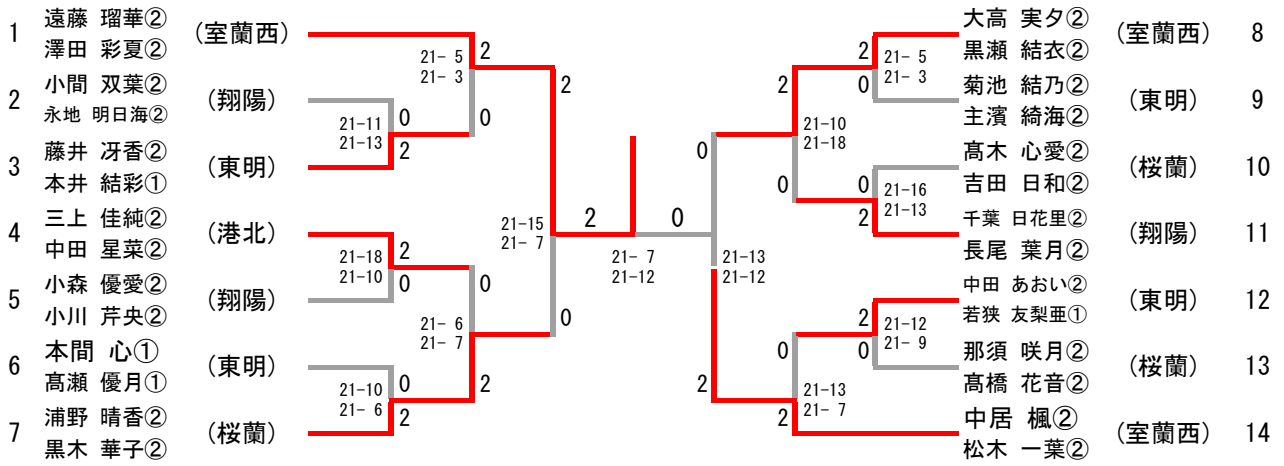

佐藤 大耀② 野田 悠太①	(室蘭西)			
原 寛樹② 原田 禅悠②	(桜蘭)	21-13 21-17	2 0	

中学女子シングルスA

三位決定戦

中学女子ダブルスA

三位決定戦

中学男子シングルスB

中学女子シングルスB