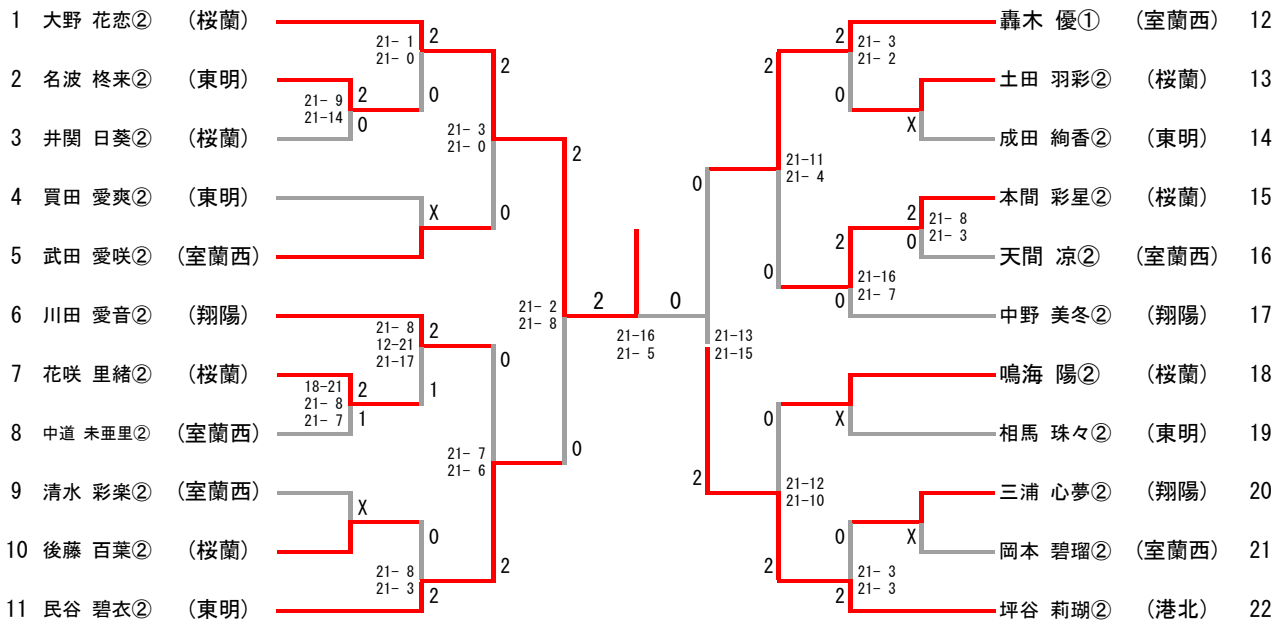

中学男子シングルスA

三位決定戦

中学男子ダブルスA

1	阿部 陸空② 佐原 丞②	(東明)							茅野 亮太② 長尾 颯太①	(翔陽)	4
2	森田 旬② 樋口 侑輝②	(桜蘭)	21-3 21-7	0	2	21-13 21-18	0	2	21-9 21-9	(桜蘭)	5
3	佐藤 大耀② 野田 悠太①	(室蘭西)	21-10 21-14	0	2		0	2	21-9 21-7	(桜蘭)	6

三位決定戦

佐藤 大耀② 野田 悠太①	(室蘭西)			
原 寛樹② 原田 禅悠②	(桜蘭)	21-13 21-17	2 0	

中学女子シングルスA

三位決定戦

中学女子ダブルスA

三位決定戦

中学男子シングルスB

中学女子シングルスB