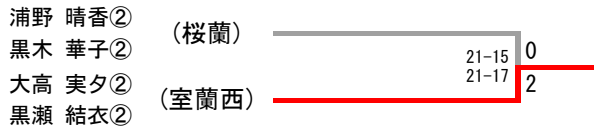

佐藤 大耀② 野田 悠太①	(室蘭西)			
原 寛樹② 原田 禅悠②	(桜蘭)	21-13 21-17	2 0	

中学女子シングルスA

三位決定戦

中学女子ダブルスA

三位決定戦

中学男子シングルスB

中学女子シングルスB