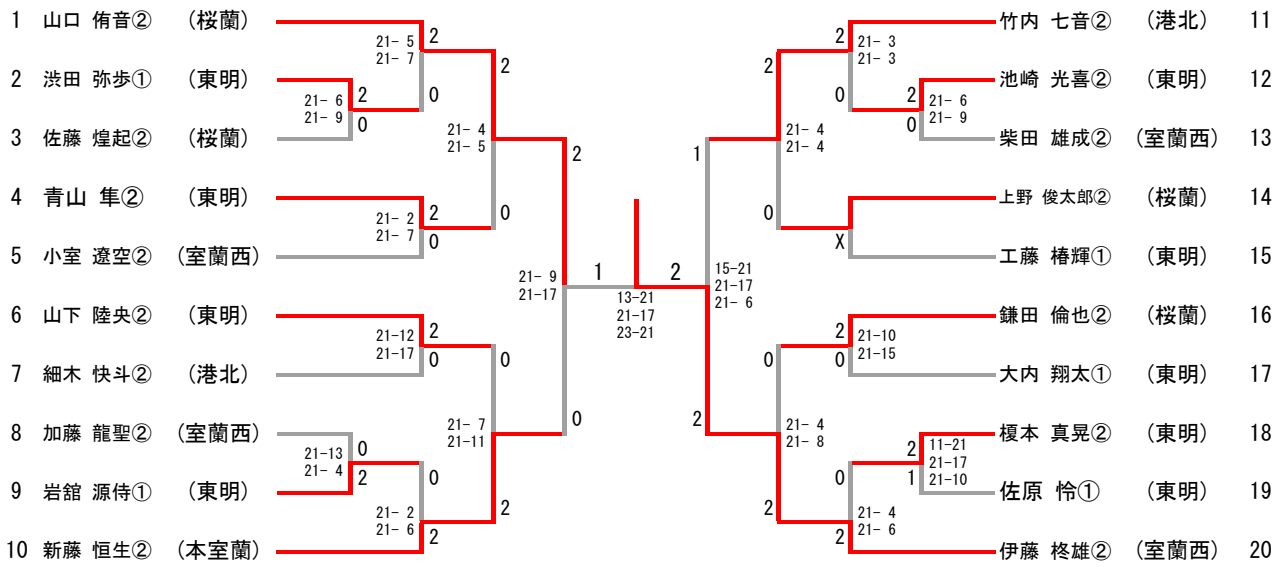

中学男子シングルスA

三位決定戦

中学男子ダブルスA

1	阿部 陸空② 佐原 丞②	(東明)							茅野 亮太② 長尾 颯太①	(翔陽)	4
2	森田 旬② 樋口 侑輝②	(桜蘭)	21-3 21-7	0	2	21-13 21-18	0	2	21-9 21-9	(桜蘭)	5
3	佐藤 大耀② 野田 悠太①	(室蘭西)	21-10 21-14	0	2		0	2	21-9 21-7	(桜蘭)	6

三位決定戦

佐藤 大耀② 野田 悠太①	(室蘭西)			
原 寛樹② 原田 禅悠②	(桜蘭)	21-13 21-17	2 0	

中学女子シングルスA

三位決定戦

中学女子ダブルスA

三位決定戦

中学男子シングルスB

中学女子シングルスB