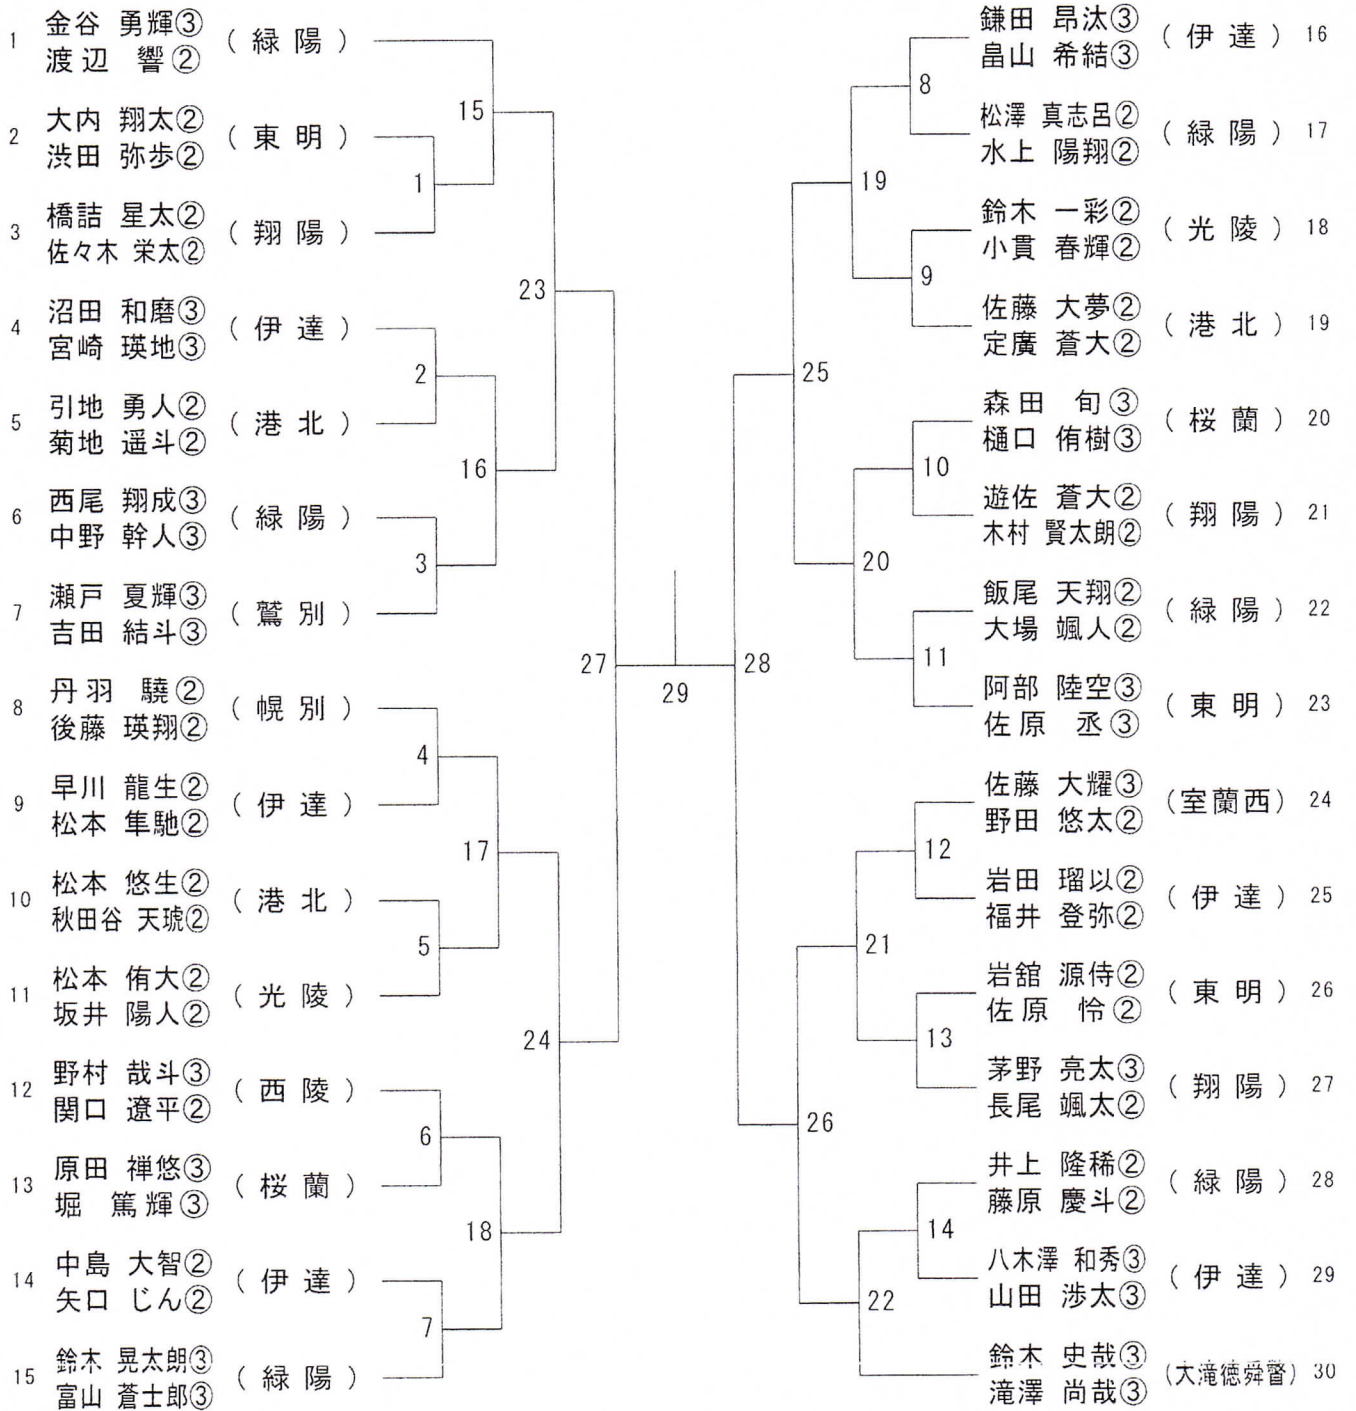

男子団体

女子団体

男子シングルス (B S)

男子ダブルス (BD)

女子シングルス (GS)

女子ダブルス (GD)