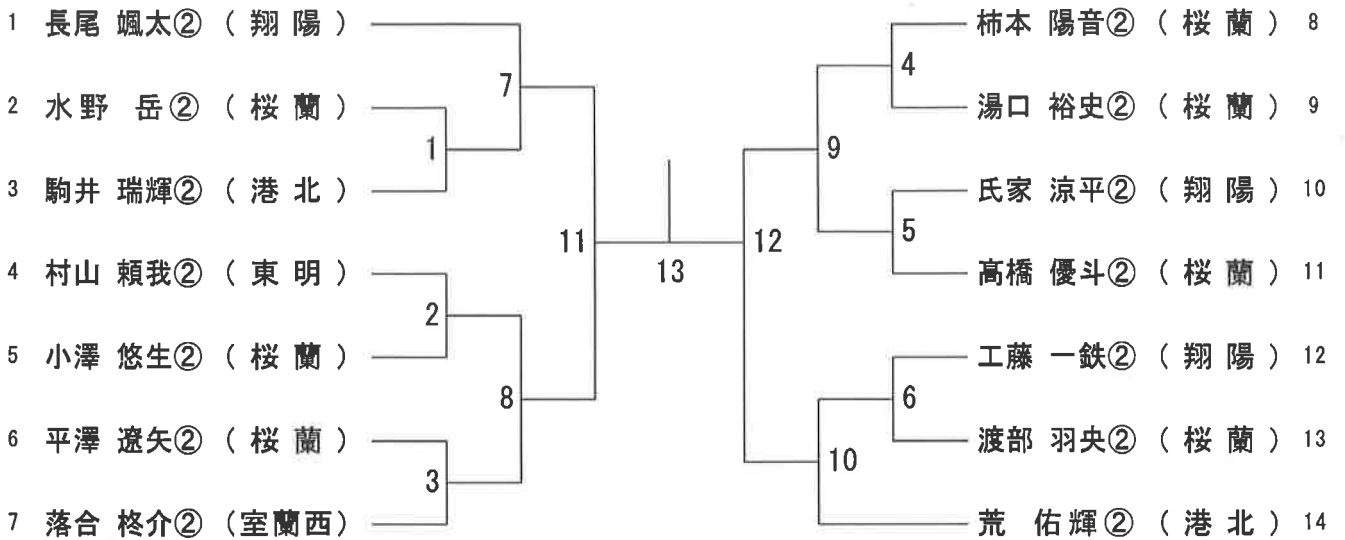

中学男子団体 (B T)

中学女子団体	室蘭市立桜蘭中学校	室蘭市立港北中学校	室蘭市立東明中学校	勝 敗	順位
室蘭市立桜蘭中学校		1	3		
室蘭市立港北中学校	1		2		
室蘭市立東明中学校	3	2			

中学女子シングルスA (GSA)

中学女子ダブルスA (GDA)

中学女子シングルスB (GSB)

中学男子シングルスA (BSA)

三位決定戦

中学男子ダブルスA (BDA)

三位決定戦

中学男子シングルスB (B S B)

三位決定戦