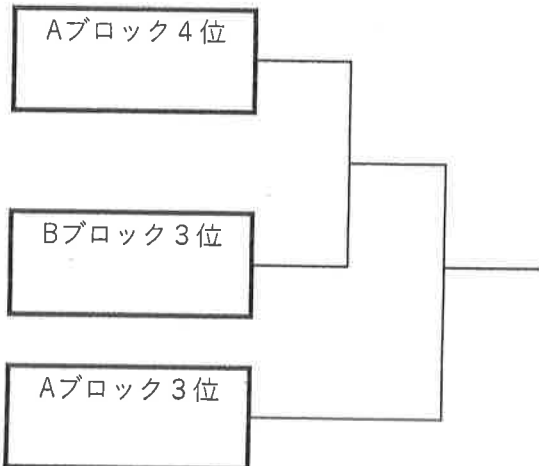

混合団体Cクラス (XTC) 決勝トーナメント

| 混合団体Dクラス | 手張りコーチンいくら? | 緑陽中C | H K 2 | 登別アカシアクラブ | 勝 敗 | 順位 |
|-------------|-------------|------|-------|-----------|-----|----|
| 手張りコーチンいくら? | | 1 | 3 | 5 | | |
| 緑陽中C | 1 | | 6 | 4 | | |
| H K 2 | 3 | 6 | | 2 | | |
| 登別アカシアクラブ | 5 | 4 | 2 | | | |

交流トーナメント

Aランク

Bランク

Cランク