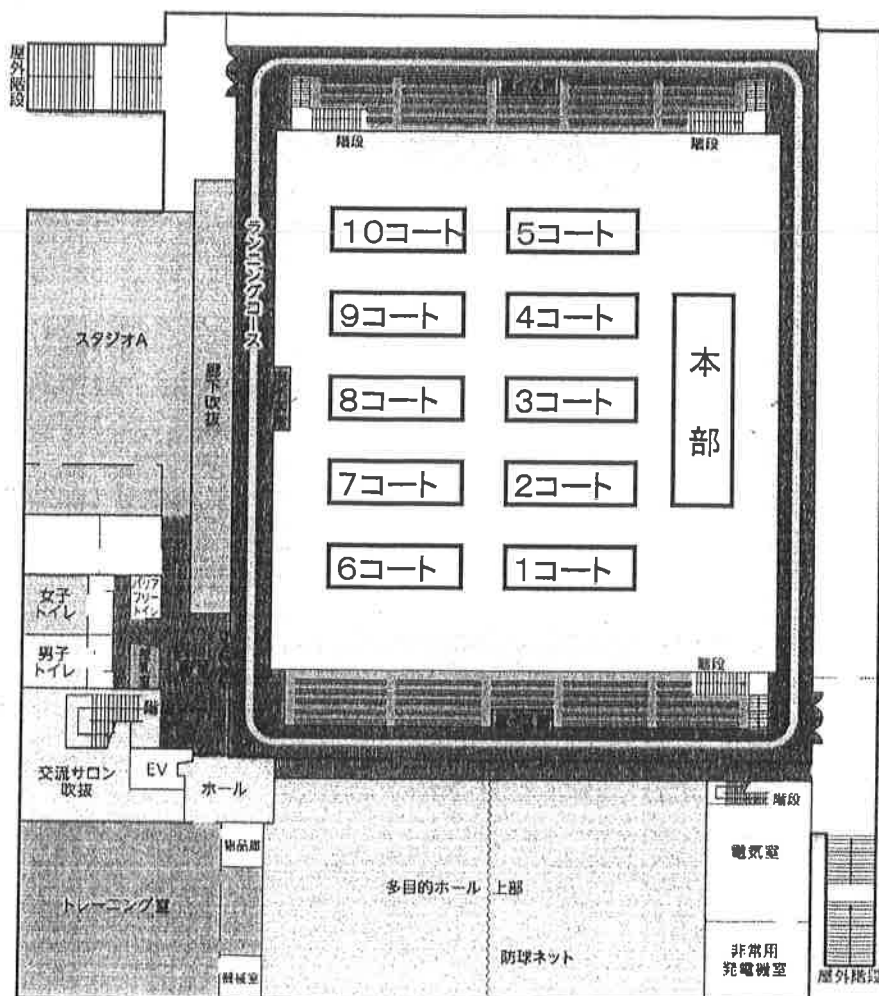

会場図：⑤栗林商会アリーナ

| 混合団体Aクラス Aブロック | DOFREE | 羽℃羽課 (バドバカ) | 荒くれ羽球部KNY | 勝 敗 | 順位 |
|-------------------|--------|-------------|-----------|-----|----|
| DOFREE | | 1 | 3 | | |
| 羽℃羽課 (バドバカ) | 1 | | 2 | | |
| 荒くれ羽球部KNY | 3 | 2 | | | |