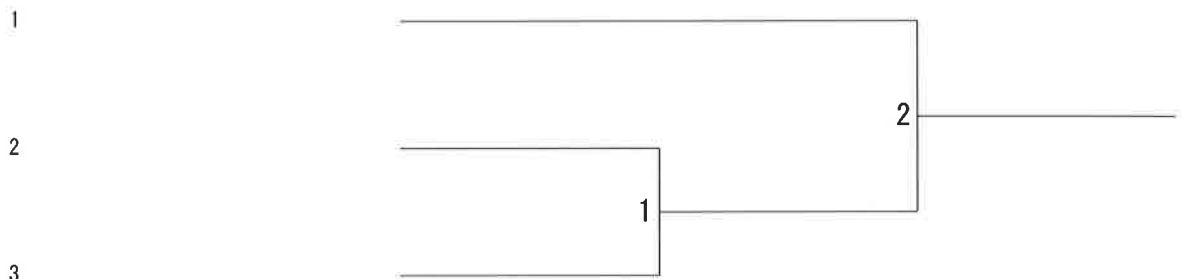

混合団体Cクラス(XTC) Aブロック	クラウンスポーツ	緑陽中学校A	日鋼記念病院	ばちよみんちよん	勝敗	順位
クラウンスポーツ		1	3	5		
緑陽中学校A	1		6	4		
日鋼記念病院	3	6		2		
ばちよみんちよん	5	4	2			

混合団体Cクラス(XTC) Bブロック	水曜日〜でしよ〜H	翔陽中学校	しどちゃん	ばどふあみ	勝敗	順位
水曜日〜でしよ〜H		1	3	5		
翔陽中学校	1		6	4		
しどちゃん	3	6		2		
ばどふあみ	5	4	2			

混合団体Cクラス(XTC) Cブロック	はねはねC	Z-e r o	MONSTER	勝敗	順位
はねはねC		1	3		
Z-e r o	1		2		
MONSTER	3	2			

混合団体Cクラス(XTC) 決勝トーナメント