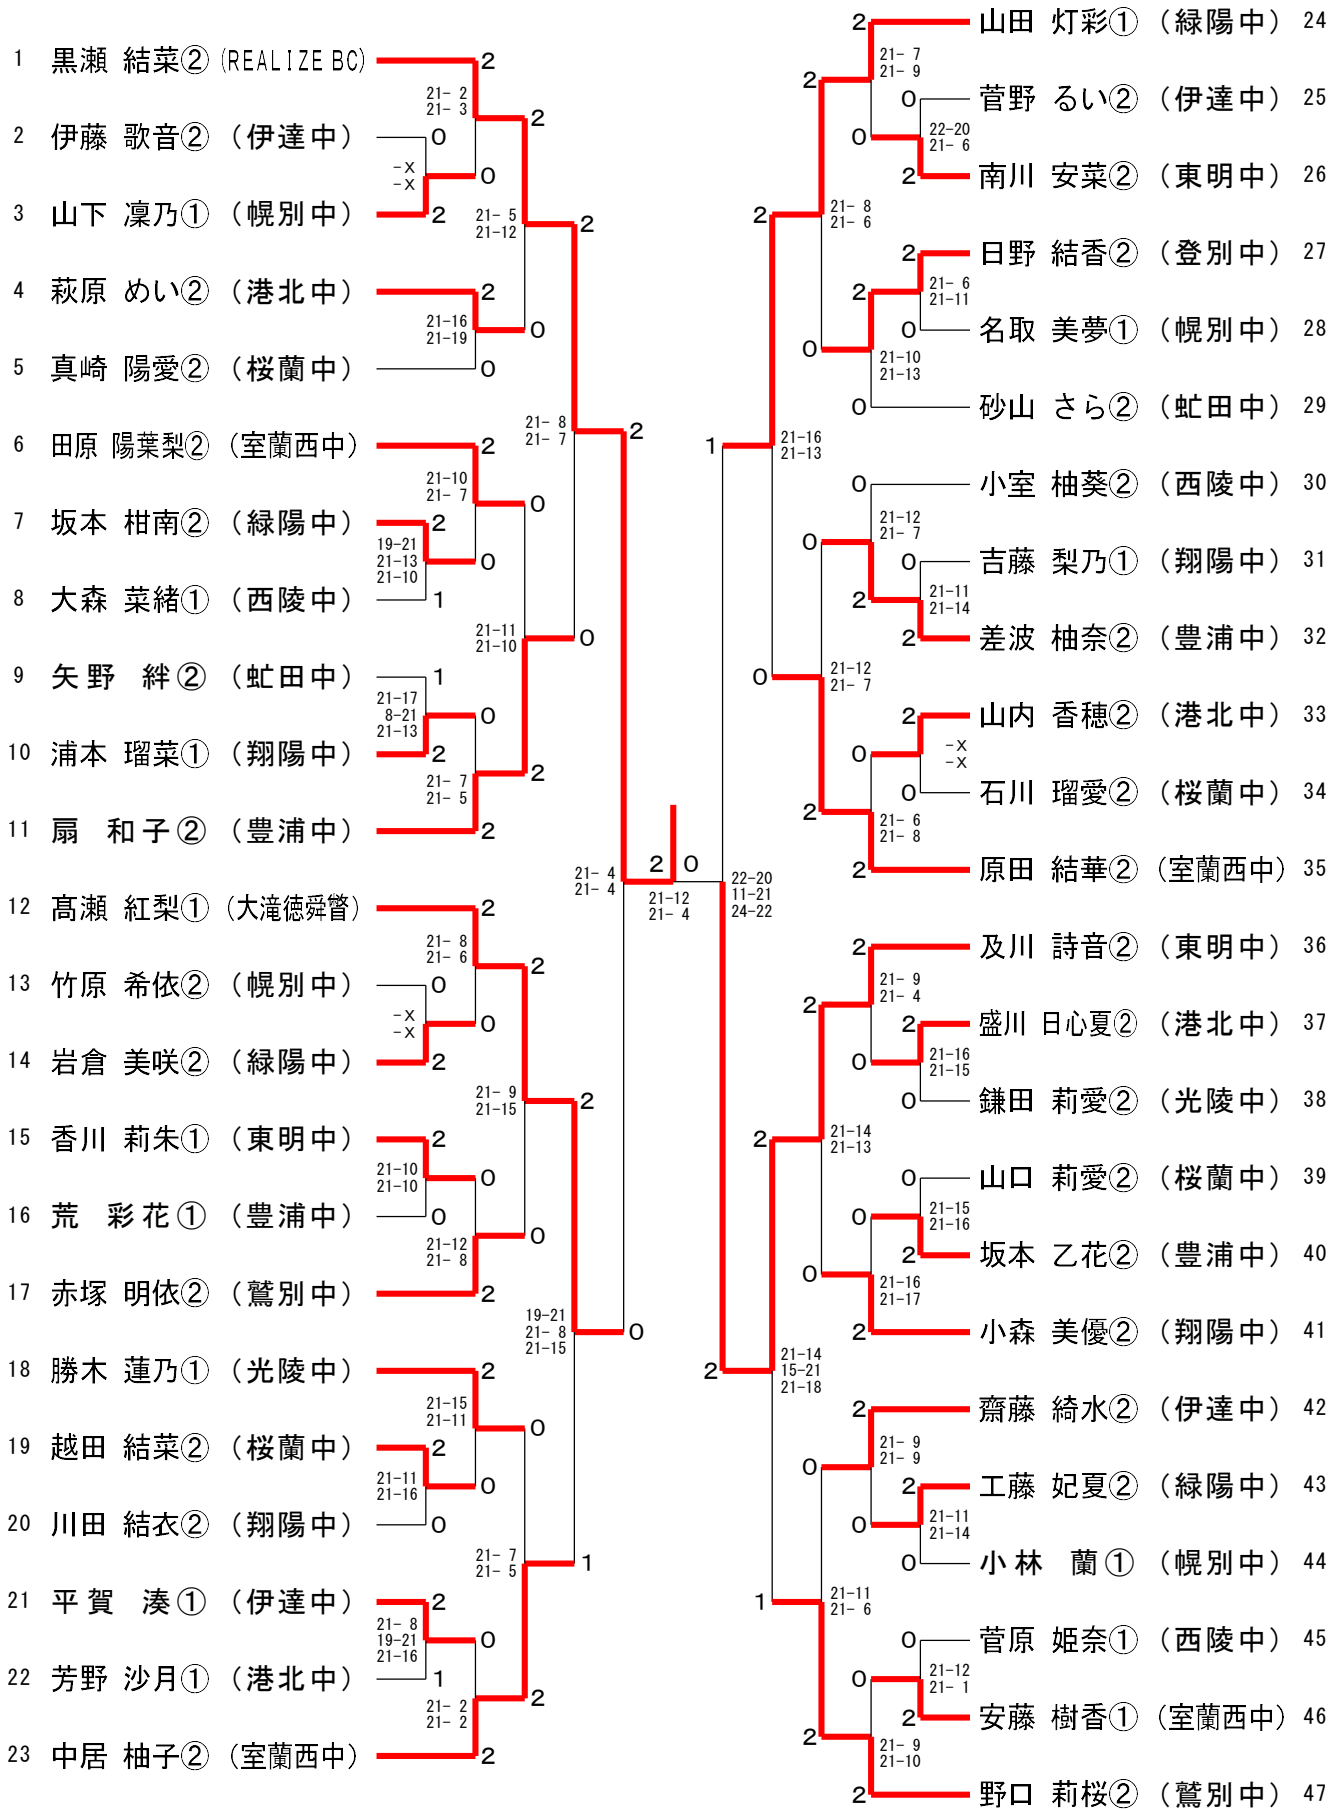

# 男子シングルス (BS)

## 三位決定戦

女子シングルス (GS)

三位決定戦

# 男子ダブルス (BD)

女子ダブルス (GD)