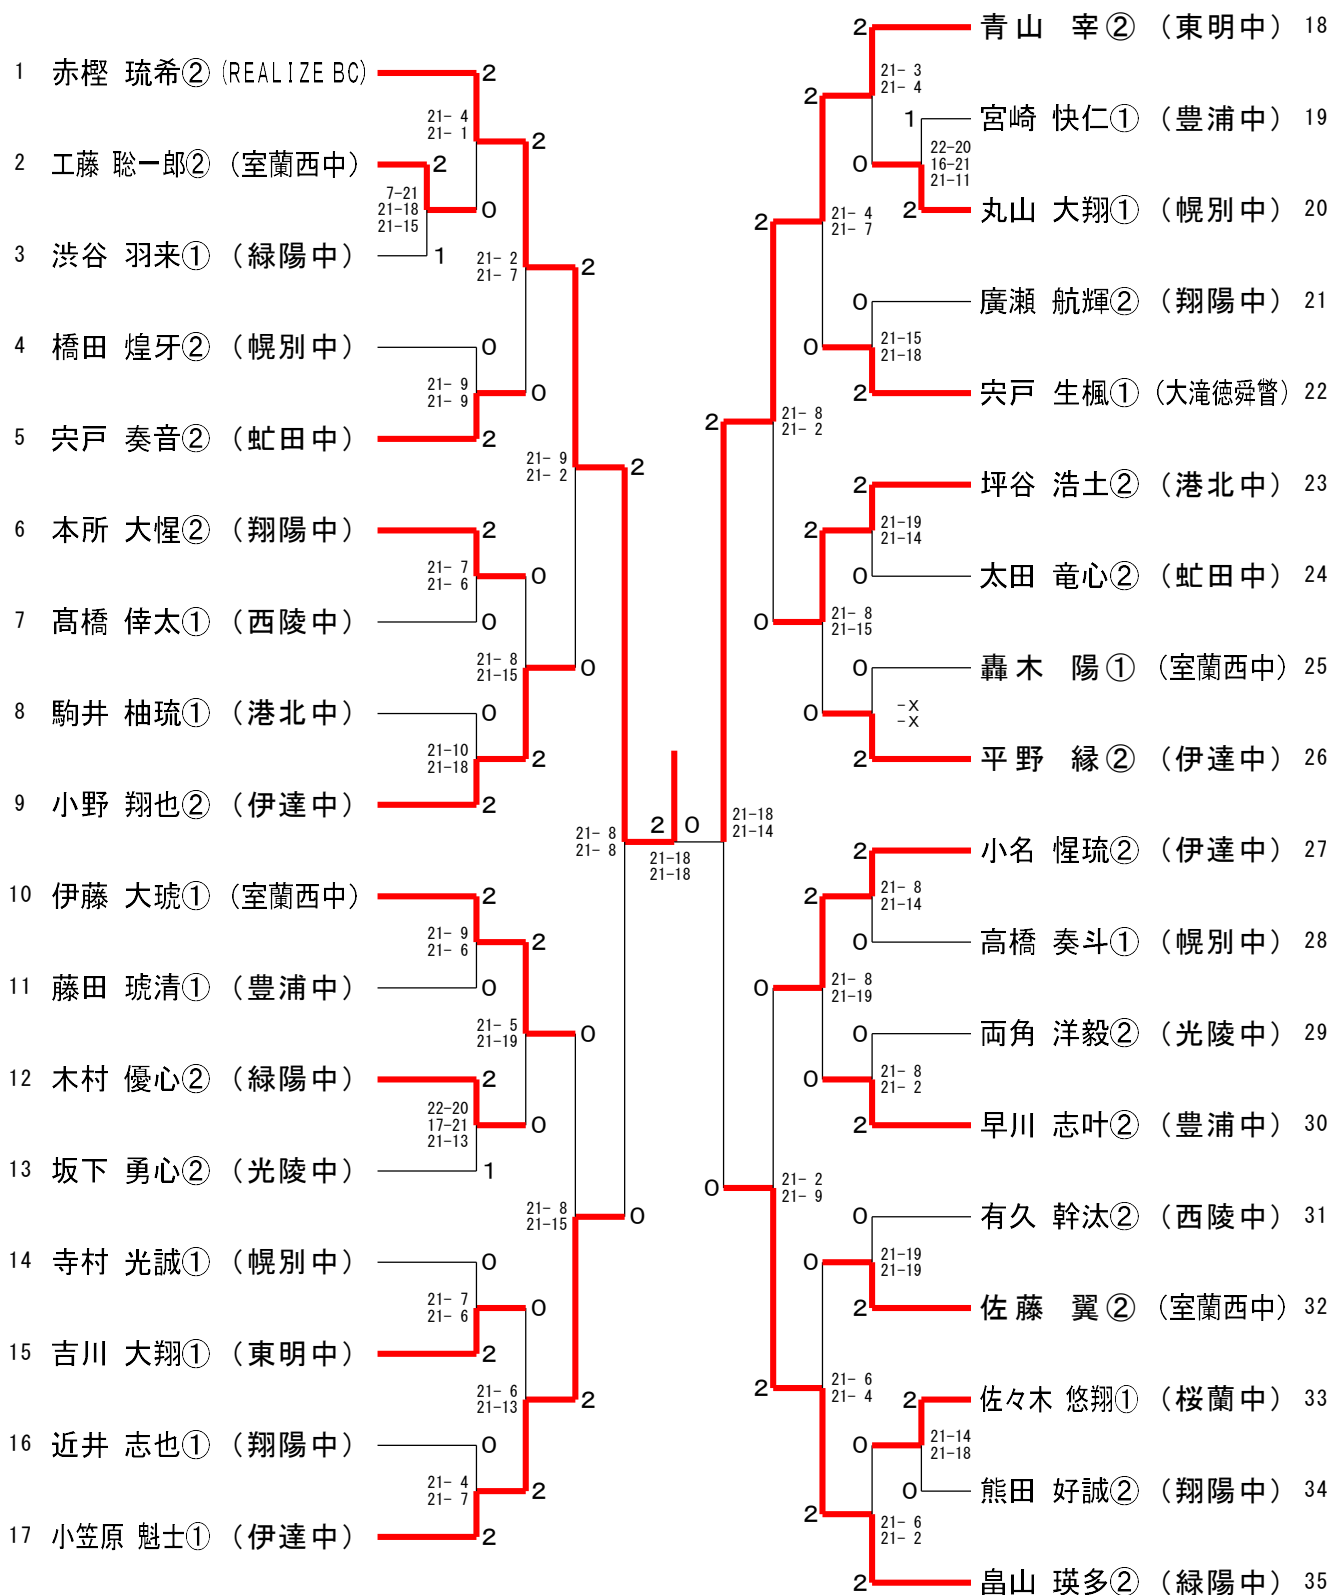

# 男子シングルス (BS)

## 三位決定戦

女子シングルス (GS)

三位決定戦

# 男子ダブルス (BD)

女子ダブルス (GD)